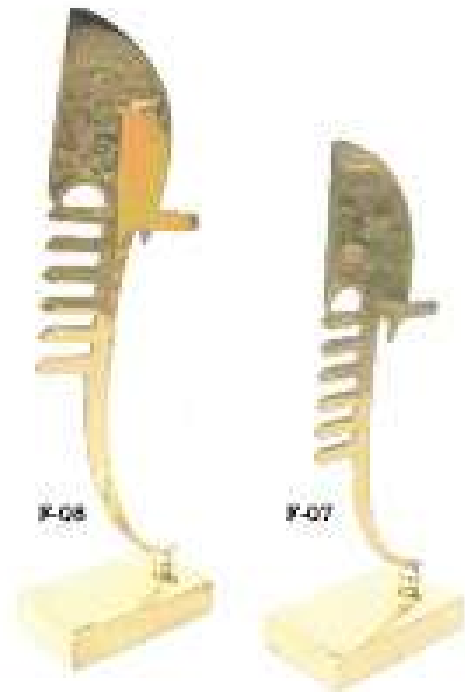

T-09 Taglia carte ferro gondola
Dimensioni H mm 160

F-05 Ferro gondola segnalibro 2° misura
Dimensione H mm 110